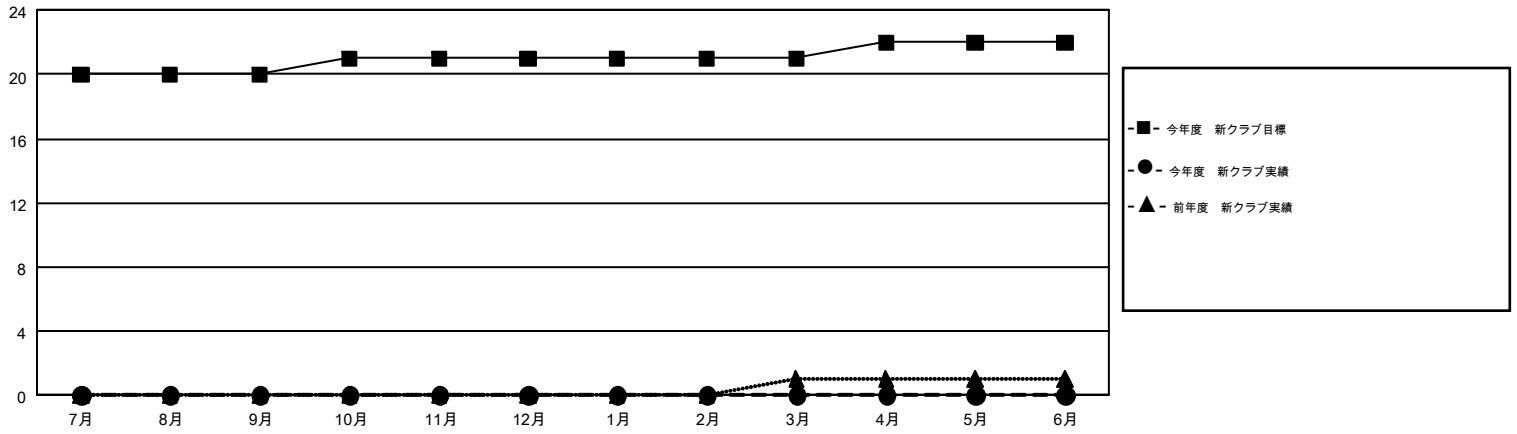

# GMT MONTHLY MEMBERSHIP PROGRESS REPORT

Results as of: 9/30/2018

Multiple District 335

LOCATION: JAPAN

GMT: MASAYOSHI MARUYAMA, YASUHISA NAKAMURA

GMT会則地域 5

クラブ				名			
結果: 2018-2019				結果: 2018-2019			
四半期	新クラブ目標	新クラブ	解散クラブ	四半期	会員純増目標	会員増強実績	退会者(転籍を含む)実際
7月/8月/9月	20	0	0	7月/8月/9月	315	435	182
10月/11月/12月	1	0	0	10月/11月/12月	425	0	0
1月/2月/3月	0	0	0	1月/2月/3月	200	0	0
4月/5月/6月	1	0	0	4月/5月/6月	-24	0	0

新クラブ目標及び実績累計

会員目標及び実績累計

解散クラブ: 0	177 CLUBS OF 409 一名以上の新会員を登録	男女別
退会者		男性 11,224 (76.67%)
物故会員 28		女性 3,415 (23.33%)
クラブ解散 0	<a href="#">会員累計データを見るには、ここをクリック</a>	世帯主/家族会員合計 4,631
その他 154		国際会費半額の家族会員 2,462
合計 182		