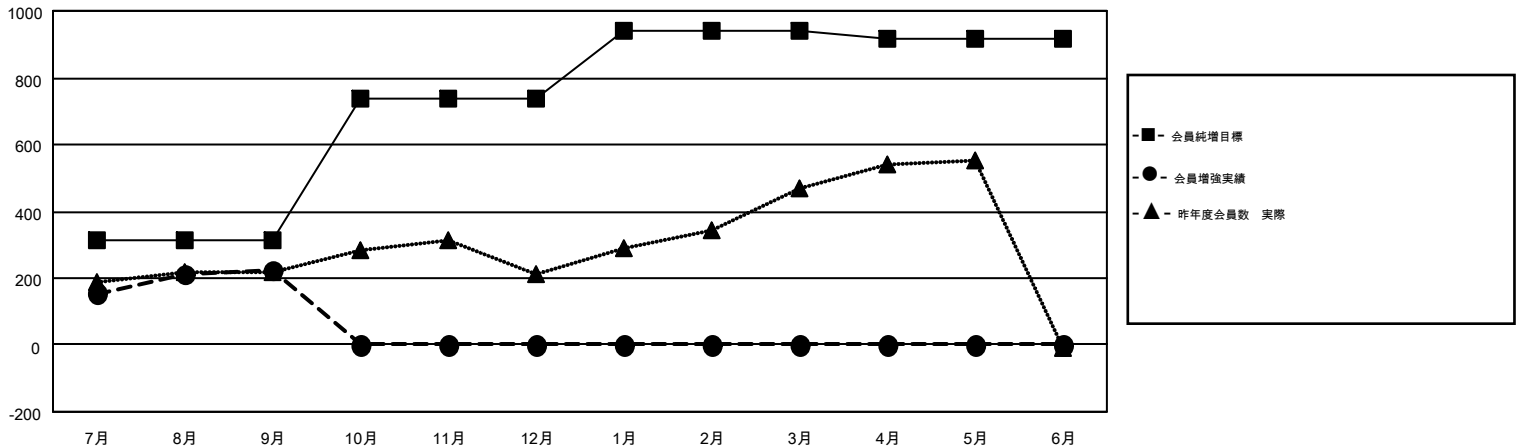

# GMT MONTHLY MEMBERSHIP PROGRESS REPORT

Results as of: 9/30/2018

Multiple District 335

LOCATION: JAPAN

GMT: MASAYOSHI MARUYAMA, YASUHISA NAKAMURA

GMT会則地域 5

クラブ				名			
結果: 2018-2019				結果: 2018-2019			
四半期	新クラブ目標	新クラブ	解散クラブ	四半期	会員純増目標	会員増強実績	退会者(転籍を含む)実際
7月/8月/9月	20	0	0	7月/8月/9月	315	435	182
10月/11月/12月	1	0	0	10月/11月/12月	425	0	0
1月/2月/3月	0	0	0	1月/2月/3月	200	0	0
4月/5月/6月	1	0	0	4月/5月/6月	-24	0	0

新クラブ目標及び実績累計

会員目標及び実績累計

解散クラブ: 0	177 CLUBS OF 409 一名以上の新会員を登録	男女別
退会者		男性 11,224 (76.67%)
物故会員 28		女性 3,415 (23.33%)
クラブ解散 0	<a href="#">会員累計データを見るには、ここをクリック</a>	世帯主/家族会員合計 4,631
その他 154		国際会費半額の家族会員 2,462
合計 182		